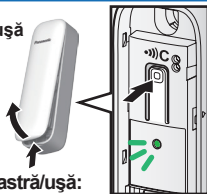

Указание за регистриране на датчик или умнен контакт към хъба

1

Apăsati și mențineți apăsat **[•••]C OTHER DEVICE** de la hub până când LED-ul luminează intermitent, cu frecvență redusă, în culoarea verde.

Натиснете и задръжте **[•••]C OTHER DEVICE** на хъба, докато LED индикаторът започне да мига бавно в зелено.

2

Apăsati și mențineți apăsat **[•••]C** până când LED-ul luminează intermitent, cu frecvență redusă, în culoarea verde.

Натиснете и задръжте **[•••]C**, докато LED индикаторът започне да мига бавно в зелено.

Senzor fereastră/ușă

Датчик за прозорец/врата

Senzor fereastră/ușă:
Butonul se află sub capac.

Датчик за прозорец/врата:
Бутонът е под капака.