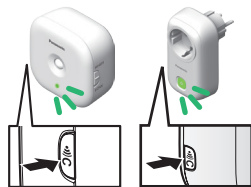

Ghid pentru înregistrarea unui senzor sau a unei prize inteligente la hub

Указание за регистриране на датчик или умнен контакт към хъба

1

Apăsati și mențineți apăsat **[•••]C OTHER DEVICE** de la hub până când LED-ul luminează intermitent, cu frecvență redusă, în culoarea verde.

Натиснете и задръжте **[•••]C OTHER DEVICE** на хъба, докато LED индикаторът започне да мига бавно в зелено.

2

Apăsati și mențineți apăsat **[•••]C** până când LED-ul luminează intermitent, cu frecvență redusă, în culoarea verde.

Натиснете и задръжте **[•••]C**, докато LED индикаторът започне да мига бавно в зелено.

Senzor fereastră/ușă

Датчик за прозорец/врата

Senzor fereastră/ușă:
Butonul se află sub capac.

Датчик за прозорец/врата:
Бутонът е под капака.

Senzor de mișcare
Датчик за движение

Priză inteligentă*
Умен контакт*

3

Așteptați ca hubul să emită un semnal sonor prelungit.

Изчакайте хъбът да възпроизведе един продължителен звуков сигнал.

*1 Disponibilitatea prizei inteligente variază în funcție de regiune. Contactați distribuitorul Panasonic pentru mai multe informații. Aspectul prizei inteligente variază în funcție de regiune. Modelul prezentat este KX-HNA101FX.

*1 Достъпността на умния контакт варира в зависимост от региона. Свържете се с местния дилър на Panasonic за повече информация. Външният вид на умния контакт варира в зависимост от региона. Показаният модел е KX-HNA101FX.