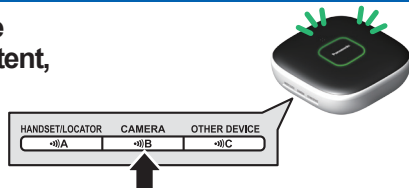

Ghid pentru înregistrarea unei camere video la hub

Указание за регистриране на камера към хъба

1

Apăsati și mențineți apăsat [B CAMERA] de la hub până când LED-ul luminează intermitent, cu frecvență redusă, în culoarea verde.

Натиснете и задръжте [B CAMERA] на хъба, докато LED индикаторът започне да мига бавно в зелено.

2

Apăsati și mențineți apăsat [B] din partea din spate a camerei video până când LED-ul luminează intermitent, cu frecvență redusă, în culoarea verde.