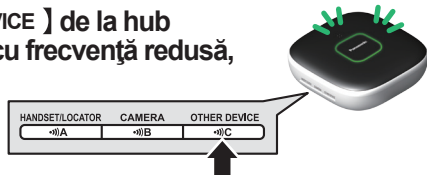

Ghid pentru înregistrarea unui senzor sau a unei prize inteligente la hub

Указание за регистриране на датчик или умнен контакт към хъба

1

Apăsati și mențineți apăsat **[•••]C OTHER DEVICE** de la hub până când LED-ul luminează intermitent, cu frecvență redusă, în culoarea verde.

Натиснете и задръжте **[•••]C OTHER DEVICE** на хъба, докато LED индикаторът започне да мига бавно в зелено.