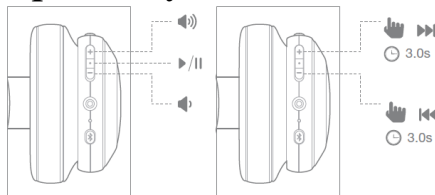

JBL E55 BT

Bluetooth стерео слушалки

Комплектът включва

x1

x1

Бутони и светлинна индикация

Свързване

Bluetooth свързване

- Включете слушалките. Ако свързвате слушалките за първи път то те автоматична ще минат в режим на свързване.

- Свържете слушалките към Bluetooth устройството и изберете от списъка „JBL E55BT”

Контрол на музиката

Приемане на обаждания

Използване на слушалките със кабел

Едновременно свързване

- Слушалките могат да бъдат свързани едновременно към най-много две устройства едновременно

Спецификации

Размер на говорителя – 50мм