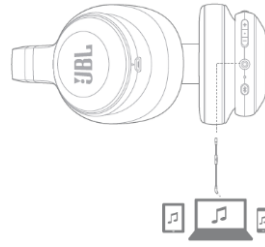

JBL E55 BT

Bluetooth стерео слушалки

Комплектът включва

x1

x1

Бутони и светлинна индикация

Свързване

Bluetooth свързване

- Включете слушалките. Ако свързвате слушалките за първи път то те автоматична ще минат в режим на свързване.

- Свържете слушалките към Bluetooth устройството и изберете от списъка „JBL E55BT”

Контрол на музиката

Приемане на обаждания

Използване на слушалките със кабел

Едновременно свързване

- Слушалките могат да бъдат свързани едновременно към най-много две устройства едновременно

Спецификации

Размер на говорителя – 50мм