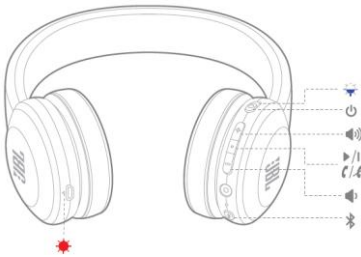

JBL E55 BT

Bluetooth стерео слушалки

Комплектът включва

x1

x1

Бутони и светлинна индикация

Свързване

Bluetooth свързване

- Включете слушалките. Ако свързвате слушалките за първи път то те автоматична ще минат в режим на свързване.

- Свържете слушалките към Bluetooth устройството и изберете от списъка „JBL E55BT”

Контрол на музиката

Приемане на обаждания

Използване на слушалките със кабел

Едновременно свързване

- Слушалките могат да бъдат свързани едновременно към най-много две устройства едновременно

Спецификации

Размер на говорителя – 50мм