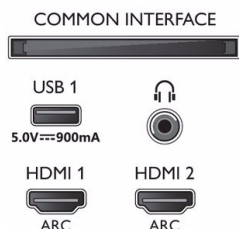

Connections

Side