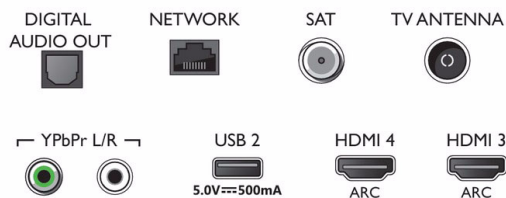

Цвят и покритие

- Телевизор – отпред: Светлосребърно

Connections

Side

Bottom

Дата на издаване
2020-02-21

Версия: 8.2.1

12 NC: 8670 001 57776
EAN: 87 18863 01906 1