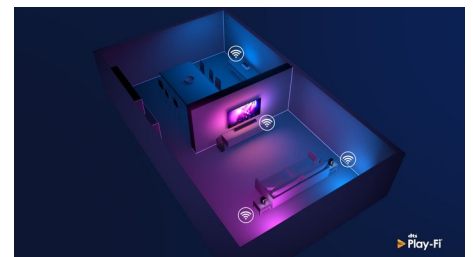

### DTS Play-Fi

С DTS Play-Fi на вашия телевизор Philips можете да се свързвате със съвместими високоговорители във всяка стая. Имате безжични високоговорители в кухнята? Слушайте филма, докато приготвяте лека закуска, или следете спортните коментари, докато вземате напитки за всички.