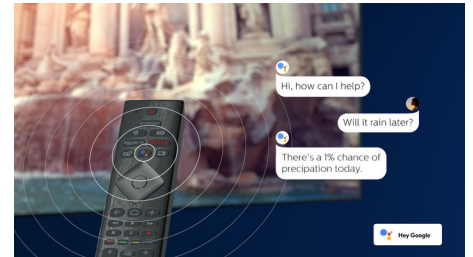

Гласов асистент

Управлявайте вашия Android телевизор на Philips с гласа си. Искате да поиграете, да гледате Netflix или да откриете съдържание и приложения в Google Play Магазин? Само кажете на телевизора си. Можете дори да управлявате всички домашни смарт устройства, съвместими с Google Assistant, като например да приглушите светлината и да настроите термостата за филмовата вечер. Без да ставате от дивана. Дните на търсене на дистанционното управление на телевизора свършиха. Сега вече можете да използвате гласа си, за да управлявате вашия Android телевизор на Philips чрез устройства, съвместими с Alexa, като Amazon Echo. Включете вашия телевизор, сменете канала, превключете на вашата игрова конзола и други с Alexa.