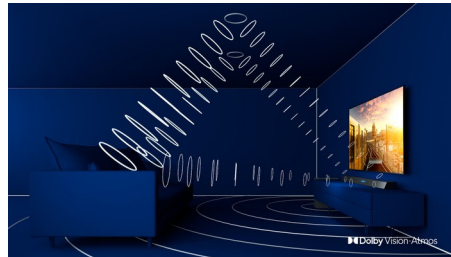

Dolby Vision и Dolby Atmos

Поддръжка за висококачествените звукови и видео формати на Dolby означава, че HDR съдържанието, което гледате ще изглежда и ще звучи неописуемо реално. Независимо дали става дума за най-новите сериали, предавани поточно, или Blu-Ray диск, ще се насладите на контраст, яркост и цвят, които отразяват първоначалните намерения на режисьора. И слушайте просторен звук с яснота, детайлност и дълбочина.

Дизайн

Дистанционно управление със заден капак от кожа Muirhead с бутони с подсветка.