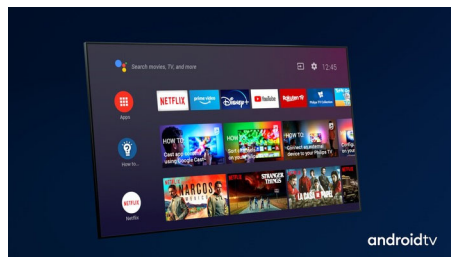

Android TV

Персонализирайте вашия Philips Android телевизор. Ако тази седмица е посветена на Amazon и YouTube, а следващата – на Rakuten TV и Netflix – няма проблем. Ясният, интуитивен интерфейс ви позволява да поставяте съдържанието, което харесвате, на преден план и в центъра. Продължете лесно оттам, откъдето сте

55OLED805/12

спрели най-новите сериали или разгледайте новите филми.