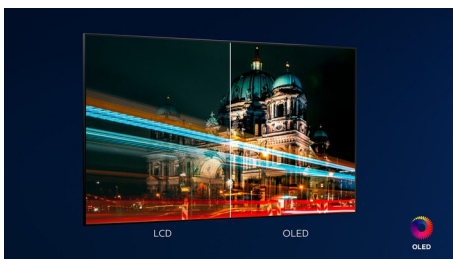

OLED телевизор от Philips

С OLED телевизор на Philips получавате по-широк ъгъл на гледане и уникална реалистична картина. Черните цветове са по-дълбоки. Цветовете са по-истински. Детайлите в сенките и акцентите се възпроизвеждат прецизно. Поддържат се всички основни HDR формати. Ще усетите пълната сила на всяка сцена.