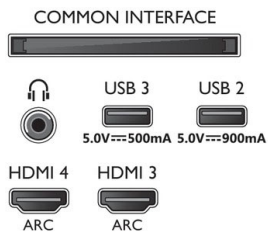

Connections

Side

Bottom