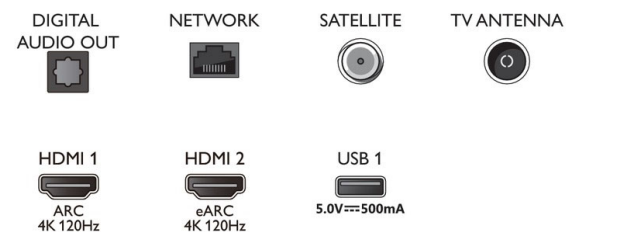

## Connections

Side

Bottom

Дата на издаване 2021-09-20

Версия: 5.1.1

12 NC: 8670 001 75001 EAN: 87 18863 02897 1

© 2021 Koninklijke Philips N.V. Всички права запазени.

Спецификациите могат да се променят без предупреждение. Търговските марки са собственост на Koninklijke Philips N.V. или на съответните си притежатели.