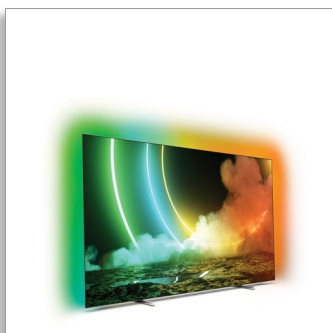

Philips OLED  
4K UHD OLED Android  
TV

Видеопроцесор P5 AI perfect  
picture

Звук от Dolby Atmos  
Телевизор с 3-странен Ambilight  
139 см (55") Android TV

55OLED706

## Живописна картина. Магическа светлина.