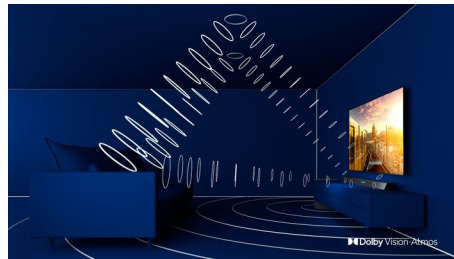

Dolby Vision + Dolby Atmos

Поддръжката на премиум видео и аудио форматите Dolby означава, че HDR съдържанието, което гледате, ще изглежда страхотно. Ще се насладите на картина, която отразява оригиналния замисъл на режисьора, и кристално чист и дълбок звук, който ви обгръща.

Първокласни материали

Всеки сантиметър от този телевизор изглежда и се чувства първокласно. Ультратънката метална рамка. Красивите алуминиеви крачета. Или дистанционното с бутон за Ambilight с подсветка, което улеснява включването на Ambilight дори и на тъмно.