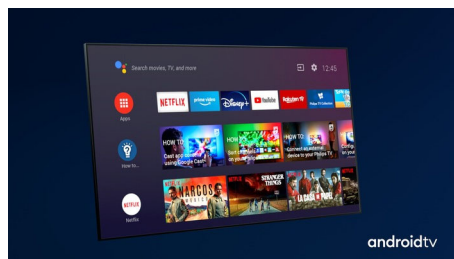

Просто смарт. Android TV

Вашият Android телевизор Philips ви предоставя желаното от вас съдържание – когато го поискате. Можете да персонализирате началния екран, за да показва любимите ви приложения и да улесни достъпа до филми и предавания, които обичате. Или да продължите оттам, откъдето сте спрели.

55OLED706/12