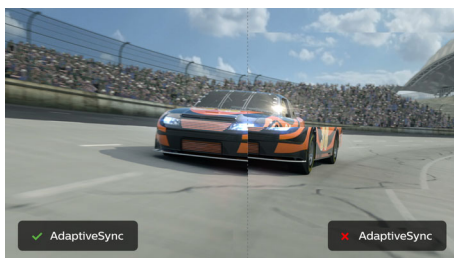

Технология Adaptive-Sync

Играенето не трябва да бъде избор между накъсан геймплей и насечени кадри. Получете плавна производителност без артефакти при почти всяка кадрова честота с технологията Adaptive Sync, безпроблемно бързо обновяване и свръхбързо време за реакция.