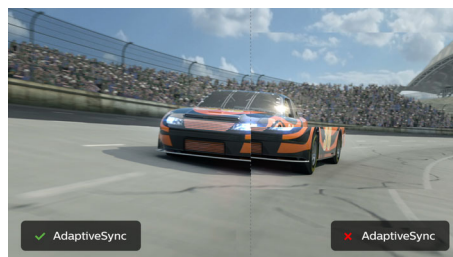

Технология Adaptive-Sync

Играенето не трябва да бъде избор между накъсан геймплей и насечени кадри. Получете плавна производителност без артефакти при почти всякаква кадрова честота с технологията Adaptive Sync,

безпроблемно бързо обновяване и свръхбързо време за реакция.