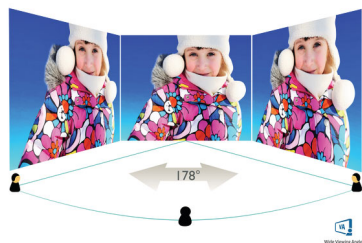

VA дисплей

LED дисплеят VA на Philips използва авангардната технология MVA (Multi-domain

Vertical Alignment), която ви предоставя свръхвисок статичен контраст за още по-живи и ярки изображения. Той се справя с лекота със стандартните офис приложения и е особено подходящ за снимки, сърфиране в интернет, филми, игри и сериозни графични приложения. Неговата оптимизирана технология за управление на пикселите ви осигурява свръхширок ъгъл на гледане от 178/178 градуса, което води до отчетливи изображения.