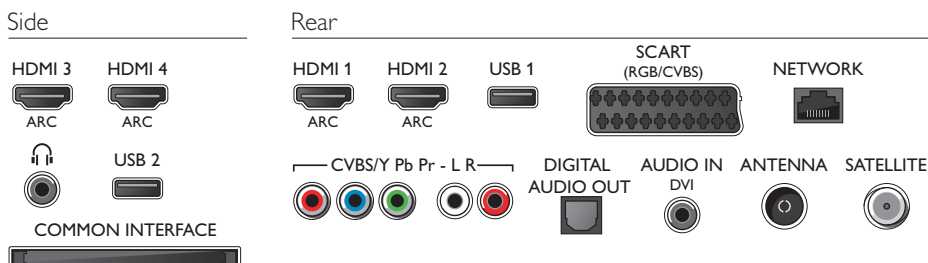

Поддържана разделителна способност на дисплея

- Компютърни входове: до 1920x1080 при 60 Hz
- Видео входове: 24, 25, 30, 50, 60 Hz, до 1920x1080p

Тuner/приемане/предаване

- Цифров телевизор: DVB-T/T2/C/S/S2
- Поддръжка на MPEG: MPEG2, MPEG4
- Възпроизвеждане на видео: NTSC, PAL, SECAM

Power

- Мрежово захранване: Променлив ток 220-240 V,

- 50/60 Hz
- Температура на околната среда: от 5°C до 35°C
- Мощност по Енергиен етикет на ЕС: 45 W
- Консумация на енергия годишно: 66 kWh
- Мощност на потребление в режим на готовност: < 0,3 W
- Енергиен етикет с клас: A+
- Функции за пестене на електроенергия: Автоматичен таймер за изключване, ECO режим, Изключване на образа (за радио)
- Консумирана мощност в режим изключено: < 0,3 W

Размери

- Габарити на кутията (Ш x В x Д): 1027 x 616 x 125 мм
- Габарити на апарата (Ш x В x Д): 901 x 528 x 38 мм
- Габарити на апарата със стойката (Ш x В x Д): 901 x 588 x 213 мм
- Тегло на изделието: 10,4 кг
- Тегло на изделието (със стойката): 11,6 кг
- Тегло вкл. опаковката: 13,5 кг
- Съвместим с VESA конзола за стена: 200 x 100 мм

Акcesoари

- Акcesoари в комплекта: 2 чифта активни 3D очила, Дистанционно управление, 2 бр. батерии тип AAA, Захранващ кабел, Ръководство за бърз старт, Брошура за правни въпроси и безопасност, Гаранционна карта, Настолна стойка
- Допълнителни акcesoари: Камера за телевизор Philips PTA317, Активни очила PTA509, Активни очила PTA519

Connections

Дата на издаване
2014-08-06

Версия: 3.1.1

12 NC: 8670 001 13909
EAN: 87 12581 71863 3

© 2014 Koninklijke Philips N.V.
Всички права запазени.

Спецификациите могат да се променят без предупреждение. Търговските марки са собственост на Koninklijke Philips N.V. или на съответните си притежатели.

www.philips.com

- Предлагането на приложението MyRemote и свързаните с него функции зависи от модела телевизор и страната, както и от модела смарт устройство и неговата операциона система. За повече информация посетете: www.philips.com/TV.
- За приложенията на Smart TV, посетете www.philips.com/TV, за да откриете кои услуги се предлагат във вашата страна
- Предлагането на Cloud TV зависи от наличието му в страната и нормативните уредби
- Съвместимостта зависи от сертификацията по Wi-Fi Miracast и Android 4.2 и следващи версии. За повече информация вижте документацията на вашето устройство.
- Записването на USB е възможно само за цифрови канали и записите може да са ограничени чрез защита на предаването срещу копиране (CI+). Може да има ограничения за определени страни и канали.
- Камерата за телевизор Philips (PTA317) се продава отделно.
- Родителите трябва да наблюдават децата си, докато гледат 3D, за да са сигурни, че не изпитват дискомфорт от рода на описаните по-горе. Не се препоръчва гледане на 3D от деца под 6-годишна възраст, тъй като тяхната зрителна система все още не е напълно развита.
- Телевизорът поддържа приемане на DVB за предавания със свободен ефирен достъп. Възможно е определени DVB оператори да не се поддържат. Актуализиран списък може да бъде намерен в раздела с често задавани въпроси на уеб сайта за поддръжка на Philips. За някои оператори се изисква модул за условен достъп и абонамент. Обърнете се към вашия оператор за повече информация.
- Годишна консумация на енергия в kWh въз основа на консумацията на телевизора при работа 4 часа на ден, 365 дни. Действителната консумация на енергия зависи от това как се използва телевизорът.
- ЕСП и действителният обхват на програмите (до 8 дни) зависи от страната и оператора.
- (Philips) съвместим само с конкретен плейър Philips.