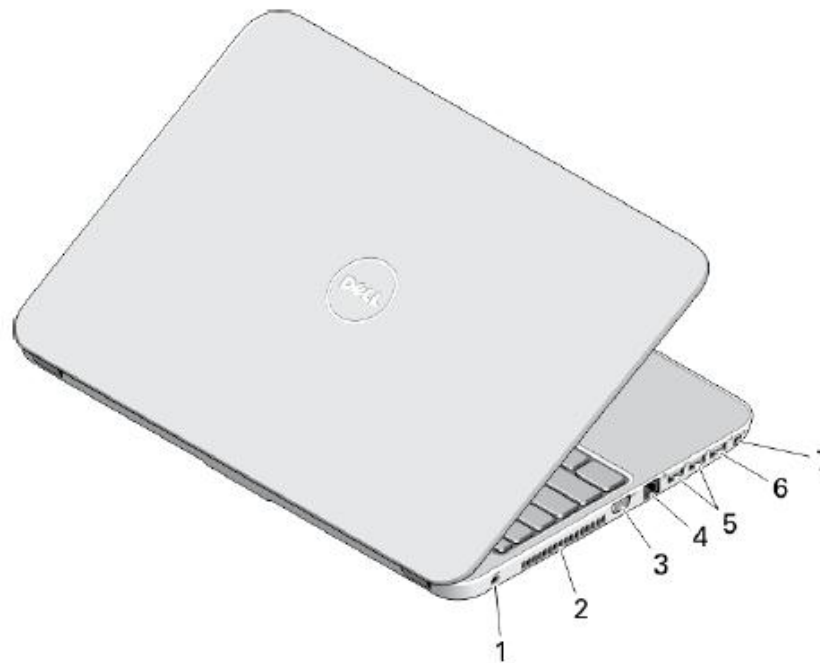

Компоненти на задната страна

1. Порт за захранването
2. Вентилационни отвори
3. VGA порт
4. Мрежов порт
5. USB 3.0 порт (2)
6. USB 2.0 порт
7. Аудио порт

⚠ ВНИМАНИЕ: Не блокирайте и не пъхайте предмети във вентилационните отвори на компютъра. Не позволявайте да се натрупва прах. Не дръжте компютъра в среда с нисък въздушен поток, като затворено куфарче, докато работи. Ограничаването на въздушния поток може да повреди компютъра или да причини пожар. Вентилатора на компютъра се включва когато температурата му се повиши. Шумът от вентилатора е нещо нормално, и не показва проблем с компютъра или вентилатора.