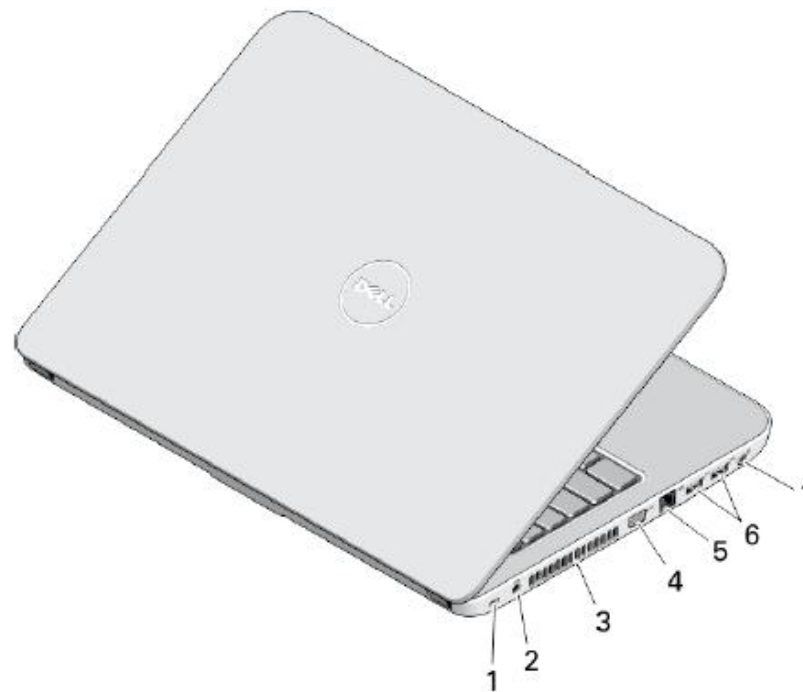

Dell Latitude 3440/3540 серия преносими компютри

Кратко ръководство на потребителя

ХАРДУЕРНИ КОМПОНЕНТИ - DELL Latitude 3440

Компоненти на предната страна

1. Микрофон
2. Камера
3. Индикатор за статуса на камерата
4. Дисплей
5. Оптично устройство

6. Бутон за изваждане на тавата на оптичното устройство
7. USB 2.0 порт
8. Сензорен панел TouchPad
9. TouchPad бутони (2)
10. SD четец за карти памет
11. Индикатори за статуса на безжичната мрежа
12. Индикатор за батерията
13. Индикатор за активността на твърдия диск
14. Индикатор за захранването
15. Клавиатура
16. Power бутон

Компоненти на задната страна

1. Слот за защитен кабел
2. Порт за захранването
3. Вентилационни отвори
4. VGA порт
5. Мрежов конектор
6. USB 3.0 порт (2)
7. Аудио порт

- DELL Latitude 3540

Компоненти на предната страна