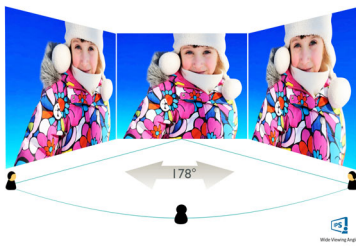

IPS технология

Дисплеите с IPS използват авангардна технология, която ви дава изключително широките ъгли на гледане от 178/178 градуса, а това прави възможно дисплеят да се гледа от почти всеки ъгъл. За разлика от стандартните TN панели, IPS дисплеите ви дават забележително контрастни образи с живи цветове, което ги прави идеални не само за снимки, филми и интернет, но и за професионални приложения, които изискват точност на цветовете и постоянна яркост по всяко време.