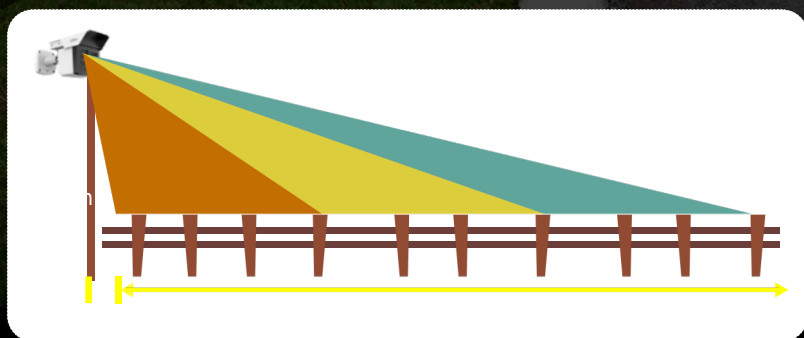

IP КАМЕРА

ЗА ПЕРИМЕТРОВА ОХРАНА

- Първата в индустрията трифокална камера за периметрова защита с обхват от 4 до 104 м.
- Иновативна структура и вграден микро motor, позволяващ дистанционно регулиране на ъгъла на наклона.

IPC-MFW5241T2-E3-ASE-0360/1200/2500B

Камера с 3 обектива 3.6/12/25мм

Двоен микрофон

Три обектива

Осем IR светодиода

Говорител

Приставка за измерване
на ъгъл на наклон

Корпус с микроmotor