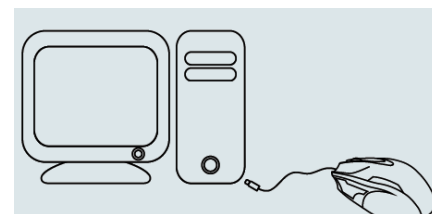

Бутон за промяна на DPI:

Преминете през 4 програмируеми 4 DPI нива на профил. DPI индикаторът, който свети показва коя DPI настройка е активна.

- A. DPI индикатор
- B. Бутон на мишка 5 (A)
- C. Бутон на мишка 4 (B)
- D. Място за захват на палеца с шестоъгълна форма
- E. Ляв бутон
- F. Скрол бутон
- G. Бутон за смяна на профил
- H. Бутон за регулиране на DPI
- I. Десен бутон
- J. Тегло
- K. Лазерен сензор Avago с 5700 DPI
- L. Тefлонови крачета на мишка

II. Системни изисквания:

- Компютър със свободен USB порт
- Windows XP/ Vista/ Win 7/ Win 8/ Win 10

III. Спецификации:

- Интерфейс: USB
- Операционна система: Windows XP/ Vista/ Win 7/ Win 8
- Брой на макро клавиши: 7
- DPI сензор: 5700 DPI
- Дължина на USB кабел: 1.8 м
- Размери: 120 X 70 X 40 мм

IV. Хардуерно инсталиране:

1. Свържете USB конектора към вашия компютър. На екрана ще се появи известието (Намерен хардуер) (Hardware found).
2. Свалете гейминг софтуера за мишката Thermaltake Black V2 от www.ttesports.com. Стартирайте инсталацията и следвайте стъпките по оказания на екрана начин.