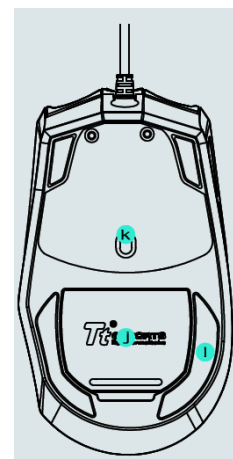

Кратко ръководство на потребителя за мишка Thermaltake Black V2

I. Главни характеристики:

Бутон за смяна на профил:

Преминете през запазените профили като използвате LED светлината на скрол бутона като индикатор за профила (скрол бутонът на мишката ще премигне 3 пъти, когато е променен на третия профил).

Бутон за промяна на DPI:

Преминете през 4 програмируеми 4 DPI нива на профил. DPI индикаторът, който свети показва коя DPI настройка е активна.

- A. DPI индикатор
- B. Бутон на мишка 5 (A)
- C. Бутон на мишка 4 (B)
- D. Място за захват на палеца с шестоъгълна форма
- E. Ляв бутон
- F. Скрол бутон
- G. Бутон за смяна на профил
- H. Бутон за регулиране на DPI
- I. Десен бутон
- J. Тегло
- K. Лазерен сензор Avago с 5700 DPI
- L. Тefлонови крачета на мишка

II. Системни изисквания:

- Компютър със свободен USB порт
- Windows XP/ Vista/ Win 7/ Win 8/ Win 10

III. Спецификации:

- Интерфейс: USB
- Операционна система: Windows XP/ Vista/ Win 7/ Win 8
- Брой на макро клавиши: 7
- DPI сензор: 5700 DPI
- Дължина на USB кабел: 1.8 м
- Размери: 120 X 70 X 40 мм