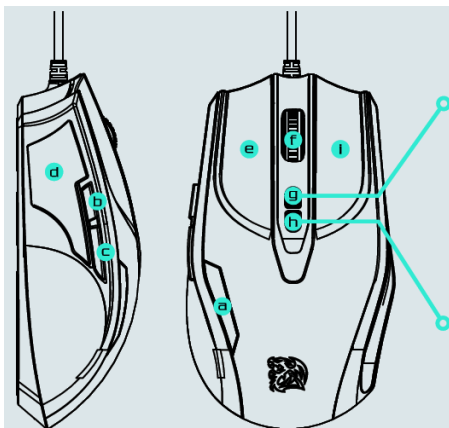

Кратко ръководство на потребителя за мишка Thermaltake Black V2

I. Главни характеристики:

Бутон за смяна на профил:

Преминете през запазените профили като използвате LED светлината на скрол бутона като индикатор за профила (скрол бутонът на мишката ще премигне 3 пъти, когато е променен на третия профил).

Бутон за промяна на DPI:

Преминете през 4 програмируеми 4 DPI нива на профил. DPI индикаторът, който свети показва коя DPI настройка е активна.

- A. DPI индикатор
- B. Бутон на мишка 5 (A)
- C. Бутон на мишка 4 (B)
- D. Място за захват на палеца с шестоъгълна форма
- E. Ляв бутон
- F. Скрол бутон
- G. Бутон за смяна на профил
- H. Бутон за регулиране на DPI
- I. Десен бутон
- J. Тегло
- K. Лазерен сензор Avago с 5700 DPI
- L. Тefлонови крачета на мишка

II. Системни изисквания:

- Компютър със свободен USB порт
- Windows XP/ Vista/ Win 7/ Win 8/ Win 10

III. Спецификации:

- Интерфейс: USB
- Операционна система: Windows XP/ Vista/ Win 7/ Win 8
- Брой на макро клавиши: 7
- DPI сензор: 5700 DPI
- Дължина на USB кабел: 1.8 м
- Размери: 120 X 70 X 40 мм

2. Бутон за смяна на DPI ниво в движение.
3. Общо 7 бутонa, за общо 35 програмируеми макроса на 5 профила.
4. Отделен бутон за смяна на профил.
5. Скрол бутонa на мишката мига, за да покаже кой профил на мишката е включен.
6. Двата бутонa, които се натискат с палец са специално проектирани, така че да ви осигурят максимално удобство при работа с уеб браузър.
7. Система за регулиране на теглото на мишката. Мишката идва в комплект с 5 броя 4.5 г тежести.
8. Крачета от тефлон, които ви осигуряват оптимално движение на повечето видове повърхности.
9. Ново повърхностно покритие, което ви осигурява още по-мек завършек на мишката.