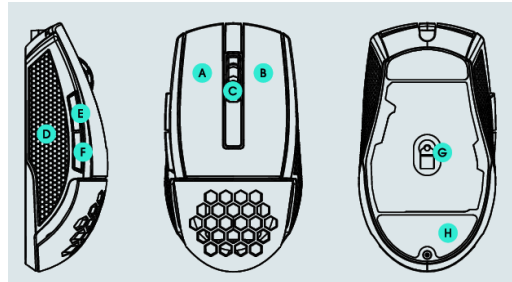

Кратко ръководство на потребителя за оптична мишка Thermaltake Ventus R

I. Главни характеристики:

- A. Бутон за ляв клик (мишка 1)
- B. Бутон за десен клик (мишка 2)
- C. Скрол бутон
- D. Място за захват на палеца с шестоъгълна форма
- E. Бутон на мишка 5
- F. Бутон на мишка 4
- G. Оптичен сензор
- H. Тефлонови крачета на мишка

II. Системни изисквания:

- Компютър със свободен USB порт
- Windows XP/ Vista/ Win 7/ Win 8/ Win 10
- 30 MB свободно пространство на твърдия диск

III. Спецификации:

- Интерфейс: USB
- Операционна система: Windows XP/ Vista/ Win 7/ Win 8/ Win 10
- Брой на макро клавиши: 5
- DPI сензор: 5000 DPI
- Дължина на USB кабел: 1.8 м
- Размери: 113.1 X 62.4 X 37.25 мм