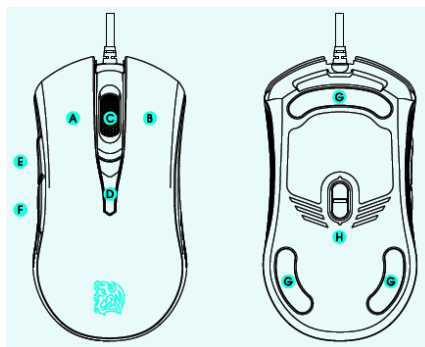

IV. Системни изисквания:

- Компютър със свободен USB порт
- Windows Win 7/ Win 8/ Win 10