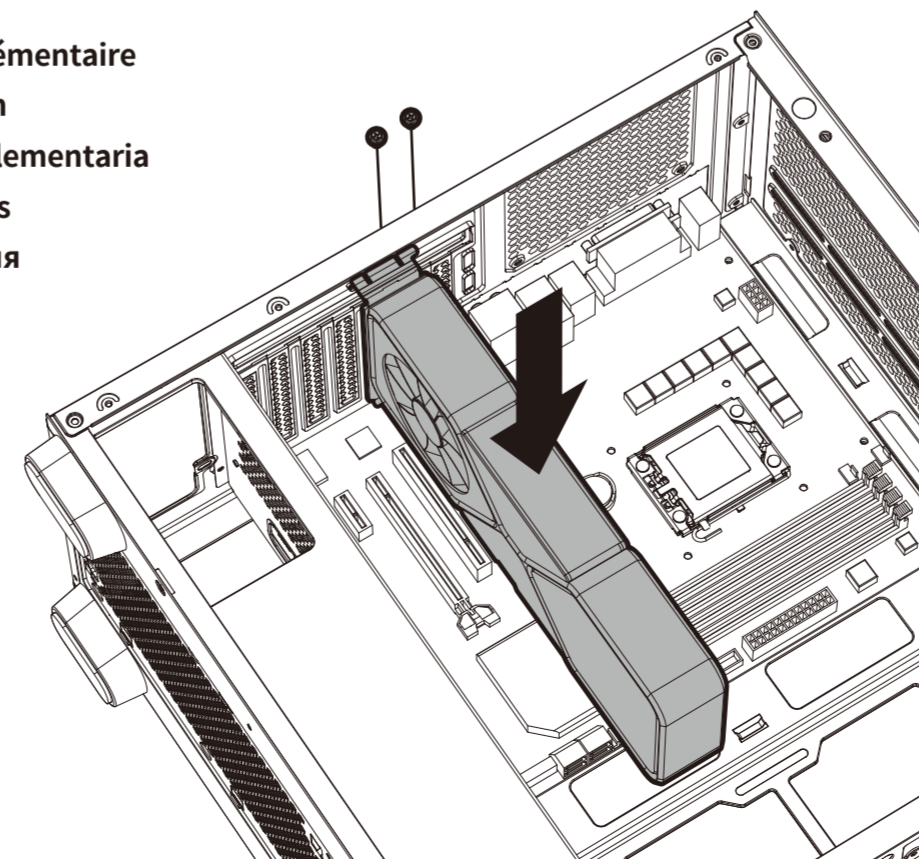

Graphics Card Installation

Installation d'une carte supplémentaire
Erweiterungskarte installieren
Instalación de la tarjeta complementaria
Instalação de placas adicionais
Установка платы расширения
安裝顯示卡/顯取卡
アドオンカードの取り付け