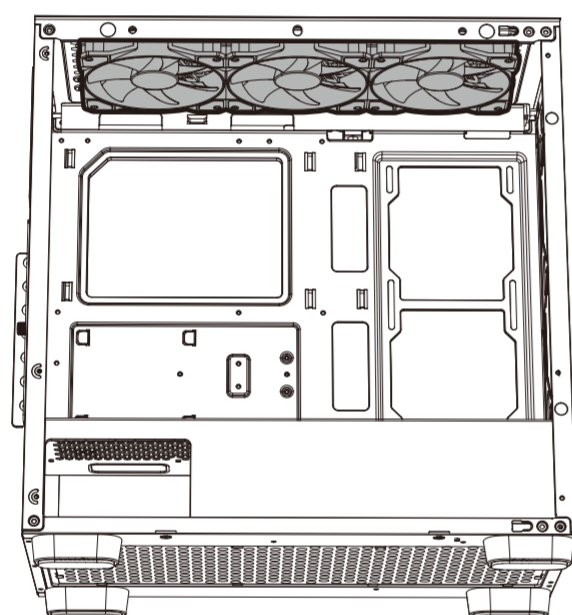

Top Fan Installation

Installation du ventilateur
Lüfter installieren
Instalación del ventilador
Instalação da ventoinha
Установка вентилятора
安裝風扇
ファンの取り付け