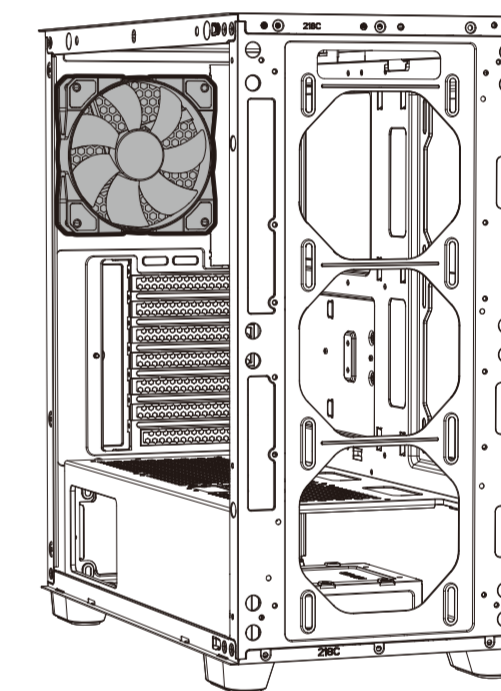

Rear Fan Installation

Installation du ventilateur
Lüfter installieren
Instalación del ventilador
Instalação da ventoinha
Установка вентилятора
安裝風扇
ファンの取り付け

120mm x1

EN PC Case

PT Gabinete de PC

FR Boîtier PC

RU Корпус ПК

DE PC-Gehäuse

CN PC機殼

ES Caja de PC

JP PCケース

Motherboard Panel Fan Installation

Installation du ventilateur
Lüfter installieren
Instalación del ventilador
Instalação da ventoinha
Установка вентилятора
安裝風扇
ファンの取り付け