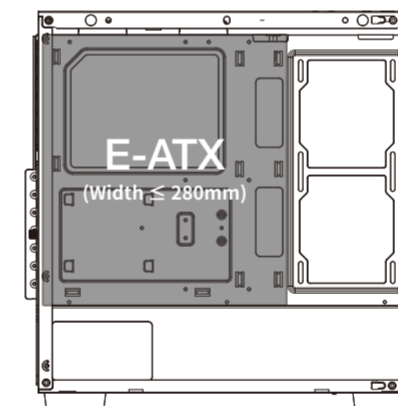

x 3

Long Fan Screw
風扇安裝螺絲

x 12

Motherboard Installation

Installation de la carte mère
Motherboard installieren
Instalación de la placa base
Instalação da placa principal
становка материнской платы
安裝主機板
マザーボードの取り付け

Case Features

- A** Front Panel
前面板
- B** Left Tempered Glass Panel
左側鋼化玻璃
- C** Right Side Panel
右側板
- D** Power, Reset Button
電源, 重開機鈕
- E** USB 2.0 x2, USB 3.0 x1, HD Audio
- F** Dust Filters
防塵網

Graphics Card Installation