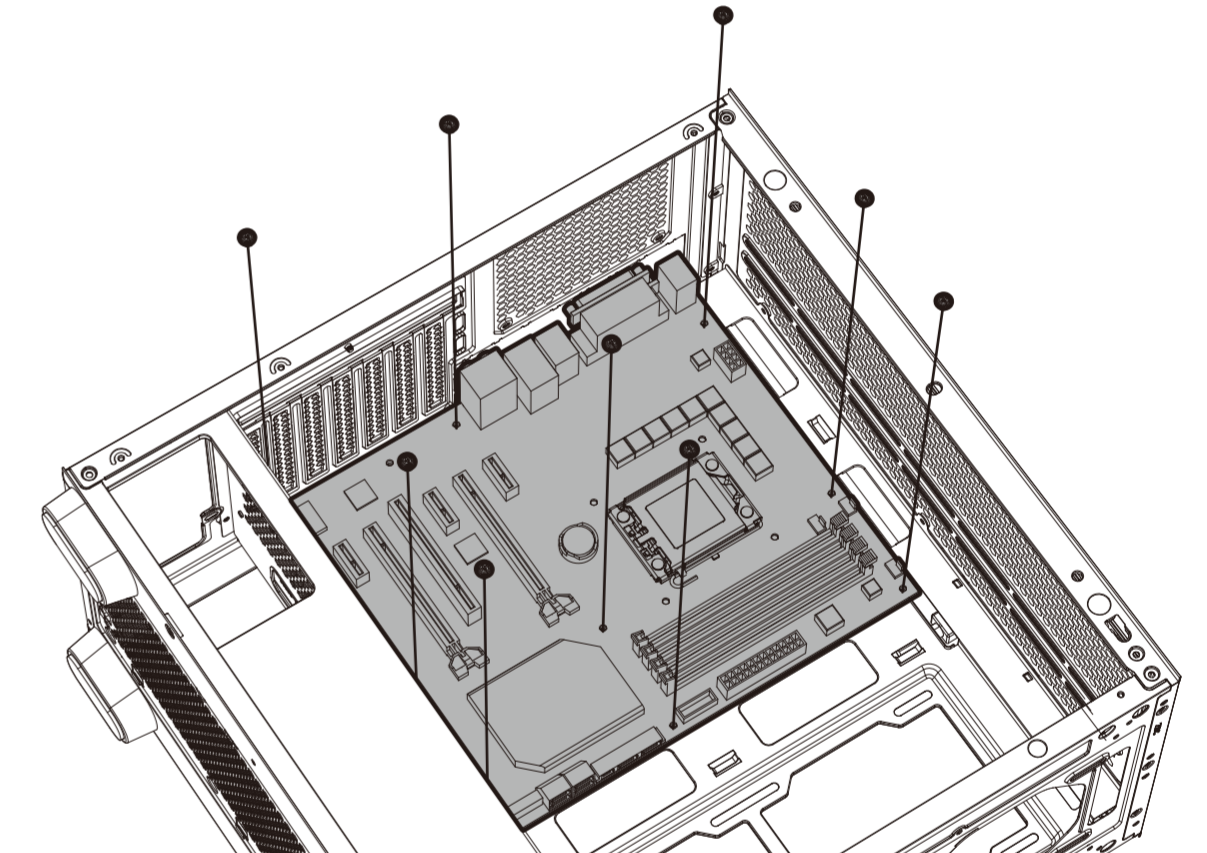

x 3

Long Fan Screw
風扇安裝螺絲

x 12

Motherboard Installation

Installation de la carte mère
Motherboard installieren
Instalación de la placa base
Instalação da placa principal
становка материнской платы
安裝主機板
マザーボードの取り付け

Case Features

- A** Front Panel
前面板
- B** Left Tempered Glass Panel
左側鋼化玻璃
- C** Right Side Panel
右側板
- D** Power, Reset Button
電源, 重開機鈕
- E** USB 2.0 x2, USB 3.0 x1, HD Audio
- F** Dust Filters
防塵網

Graphics Card Installation