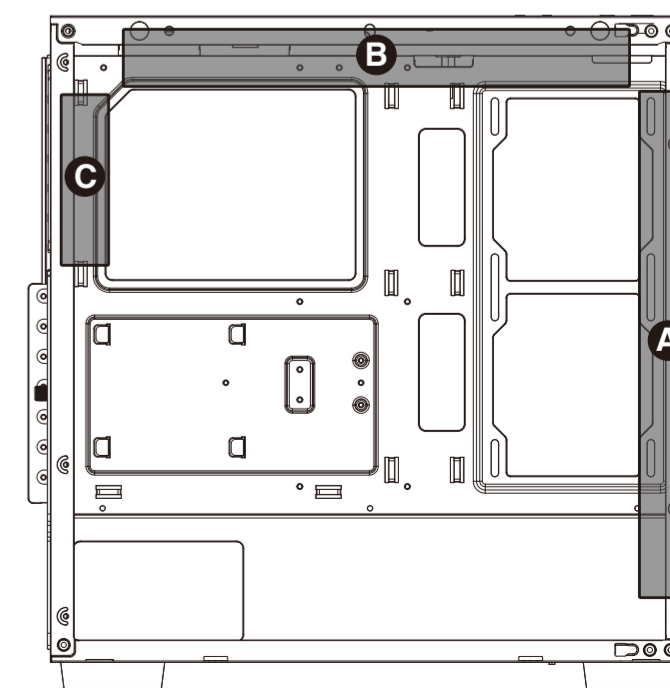

Liquid Cooling Installation

Installation de refroidissement liquide
Installation der Wasserkühlung
Instalación de refrigeración líquida
Instalação de refrigeração líquida
Установка системы жидкостного охлаждения
液冷散熱安裝
水冷裝置の取り付け