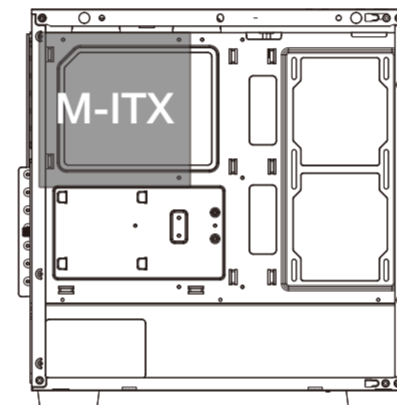

x 18

3.5" Drive Screw
3.5吋硬碟螺絲

x 9

Power Supply Screw
電源螺絲

x 6

Cable Tie
束線帶

x 5

Motherboard Stand-off
主機板銅柱

x 3

Long Fan Screw
風扇安裝螺絲

x 12

Motherboard Installation

Installation de la carte mère
Motherboard installieren
Instalación de la placa base
Instalação da placa principal
становка материнской платы
安裝主機板
マザーボードの取り付け

Case Features

- A** Front Panel
前面板
- B** Left Tempered Glass Panel
左側鋼化玻璃
- C** Right Side Panel
右側板
- D** Power, Reset Button
電源, 重開機鈕
- E** USB 2.0 x2, USB 3.0 x1, HD Audio
- F** Dust Filters
防塵網

Graphics Card Installation