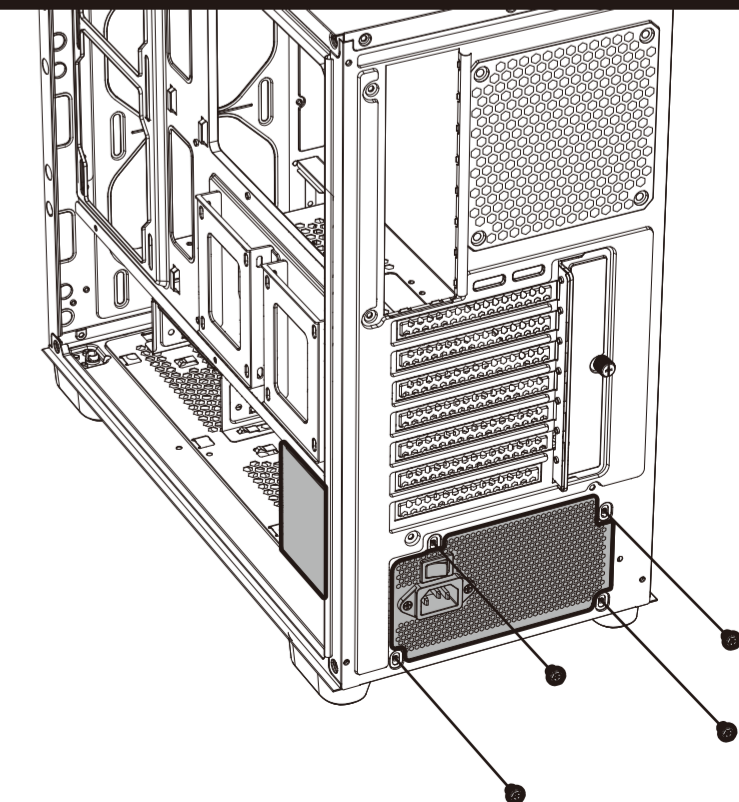

Power Supply Installation

Installation de l'alimentation électrique
Installation des Netzteile
Instalación de la fuente de alimentación
Instalação da fonte de energia
Установка источника питания
電源供應器安裝
電源裝置的取り付け