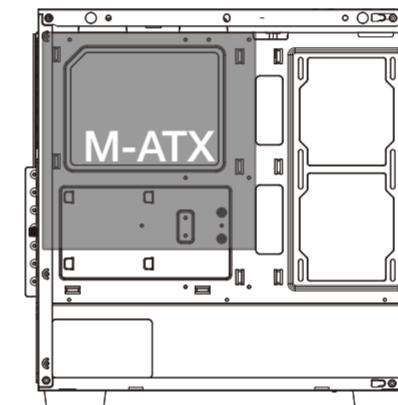

x 18

3.5" Drive Screw
3.5吋硬碟螺絲

x 9

Power Supply Screw
電源螺絲

x 6

Cable Tie
束線帶

x 5

Motherboard Stand-off
主機板銅柱

x 3

Long Fan Screw
風扇安裝螺絲

x 12

Motherboard Installation

Installation de la carte mère
Motherboard installieren
Instalación de la placa base
Instalação da placa principal
становка материнской платы
安裝主機板
マザーボードの取り付け

Case Features

- A** Front Panel
前面板
- B** Left Tempered Glass Panel
左側鋼化玻璃
- C** Right Side Panel
右側板
- D** Power, Reset Button
電源, 重開機鈕
- E** USB 2.0 x2, USB 3.0 x1, HD Audio
- F** Dust Filters
防塵網

Graphics Card Installation