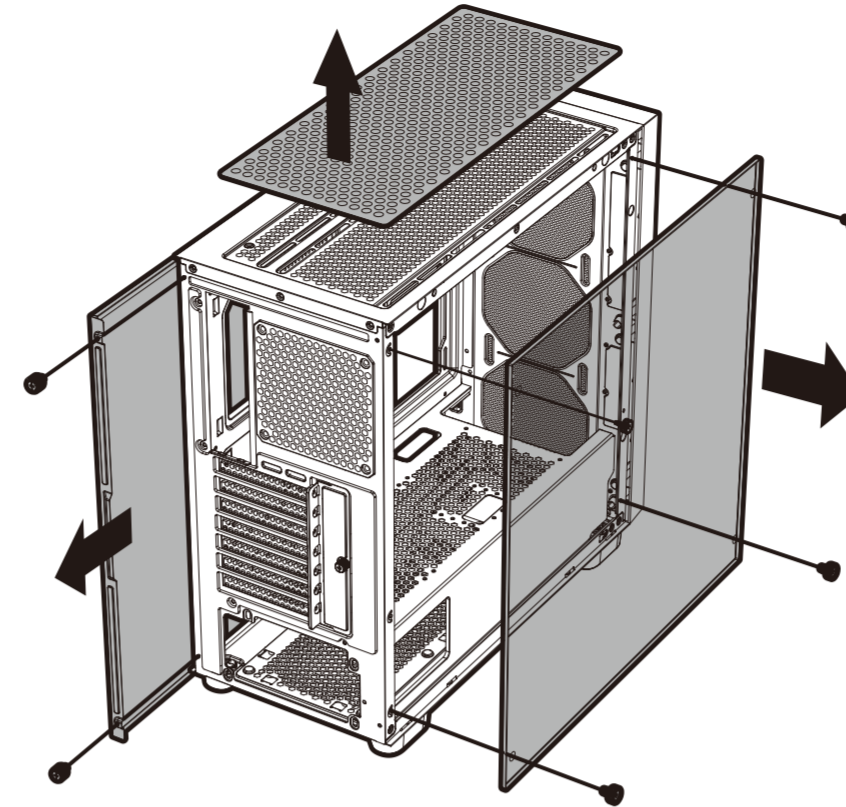

Gaming Z Pro User Manual

Remove Side Panels

Dépose des panneaux
Blenden entfernen
Extraer los paneles
Remoção dos painéis
Снятие панелей
卸除側板
パネルの取り外し

Accessory Pack Contents

Motherboard Screw
& 2.5" Drive Screw
主機板螺絲 & 2.5吋硬碟螺絲

x 18

3.5" Drive Screw
3.5吋硬碟螺絲

x 9

Power Supply Screw
電源螺絲

x 6

Cable Tie
束線帶

x 5

Motherboard Stand-off
主機板銅柱

x 3

Long Fan Screw
風扇安裝螺絲

x 12

Motherboard Installation

Installation de la carte mère
Motherboard installieren
Instalación de la placa base
Instalação da placa principal
становка материнской платы
安裝主機板
マザーボードの取り付け

Case Features

- A** Front Panel
前面板
- B** Left Tempered Glass Panel
左側鋼化玻璃
- C** Right Side Panel
右側板
- D** Power, Reset Button
電源, 重開機鈕
- E** USB 2.0 x2, USB 3.0 x1, HD Audio
- F** Dust Filters
防塵網

Graphics Card Installation