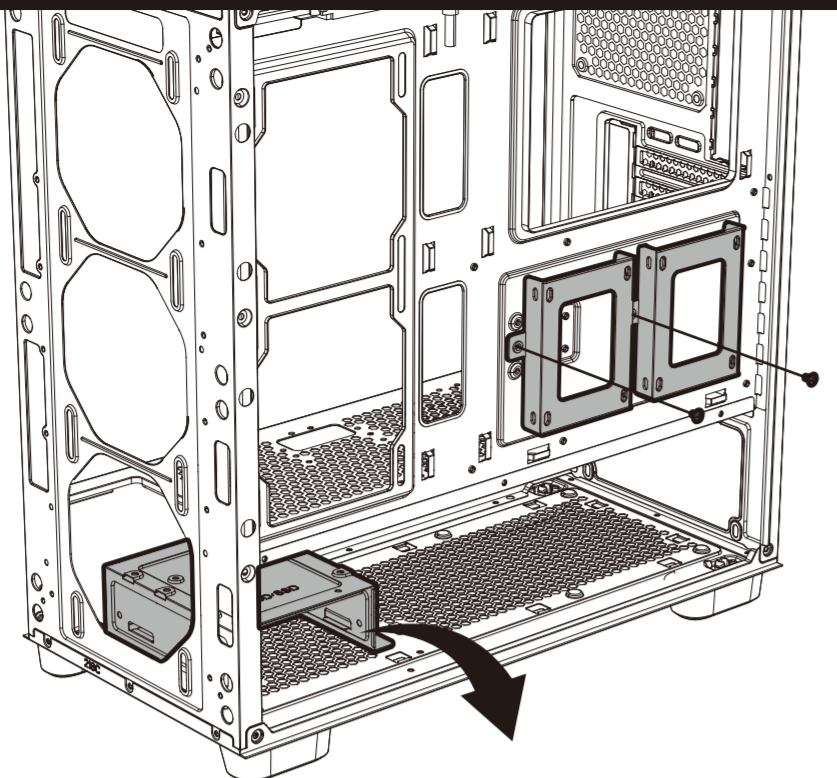

Remove HDD Cage

Retirez les plateaux de lecteur
Ausbau der Laufwerkträger
Retire las bandejas de unidades
Remova as bandejas do disco rígido
Снять лотки дисков
移除硬碟支架
ドライブトレイを取り外します