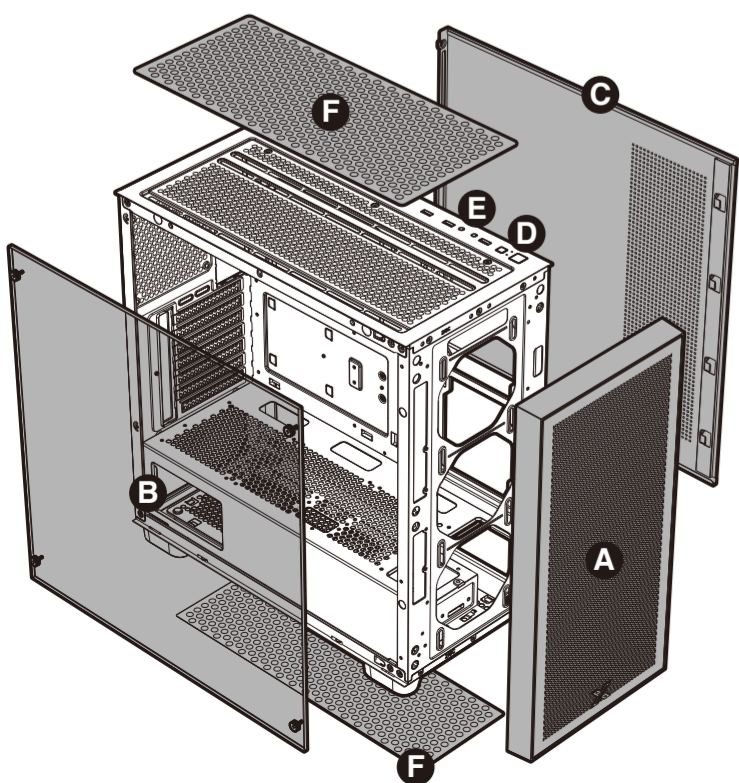

x 3

Long Fan Screw
風扇安裝螺絲

x 12

Motherboard Installation

Installation de la carte mère
Motherboard installieren
Instalación de la placa base
Instalação da placa principal
становка материнской платы
安裝主機板
マザーボードの取り付け

Case Features

- A** Front Panel
前面板
- B** Left Tempered Glass Panel
左側鋼化玻璃
- C** Right Side Panel
右側板
- D** Power, Reset Button
電源, 重開機鈕
- E** USB 2.0 x2, USB 3.0 x1, HD Audio
- F** Dust Filters
防塵網

Graphics Card Installation