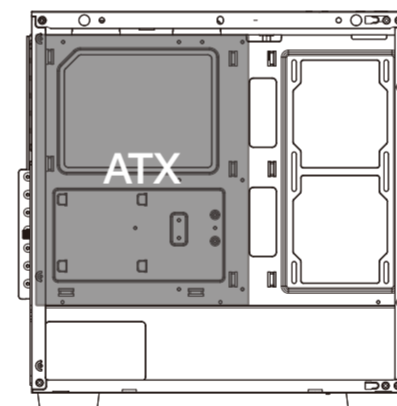

x 18

3.5" Drive Screw
3.5吋硬碟螺絲

x 9

Power Supply Screw
電源螺絲

x 6

Cable Tie
束線帶

x 5

Motherboard Stand-off
主機板銅柱

x 3

Long Fan Screw
風扇安裝螺絲

x 12

Motherboard Installation

Installation de la carte mère
Motherboard installieren
Instalación de la placa base
Instalação da placa principal
становка материнской платы
安裝主機板
マザーボードの取り付け

Case Features

- A** Front Panel
前面板
- B** Left Tempered Glass Panel
左側鋼化玻璃
- C** Right Side Panel
右側板
- D** Power, Reset Button
電源, 重開機鈕
- E** USB 2.0 x2, USB 3.0 x1, HD Audio
- F** Dust Filters
防塵網

Graphics Card Installation