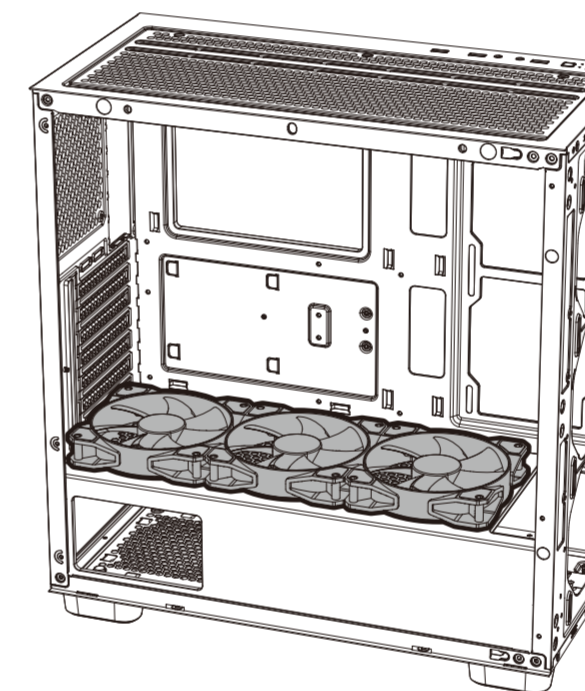

PSU Shroud Fan Installation

Installation du ventilateur
Lüfter installieren
Instalación del ventilador
Instalação da ventoinha
Установка вентилятора
安裝風扇
ファンの取り付け