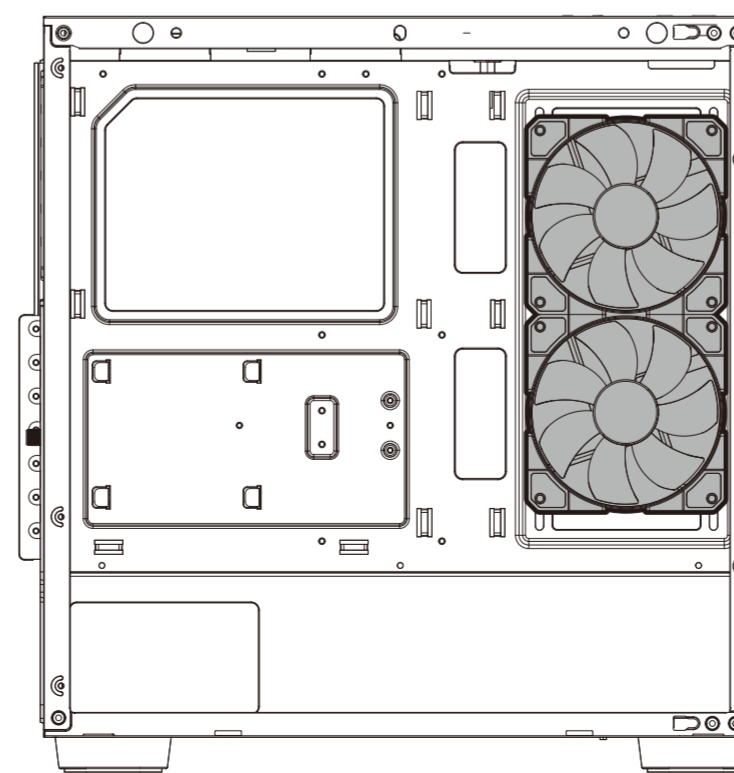

Remove HDD Cage

Retirez les plateaux de lecteur
Ausbau der Laufwerkträger
Retire las bandejas de unidades
Remova as bandejas do disco rígido
Снять лотки дисков
移除硬碟支架
ドライブトレイを取り外します

3.5" HDD & 2.5" SSD / HDD Installation

Installation d'un SSD de 2,5" / Installation d'un disque dur de 3,5"
2,5-Zoll-SSD installieren / 3,5-Zoll-Festplatte installieren
Instalación de la unidad de estado sólido de 2,5"/Instalación de la unida de disco duro de 3,5"
Instalação do SSD de 2,5"/Instalação da unidade de disco rígido de 3,5"

Установка твердотельного накопителя 2,5 дюйма/Установка жесткого диска 3,5 дюйма
安裝2.5吋硬碟/安裝3.5吋硬碟
2.5-inch SSDの取り付け/3.5-inch HDDの取り付け

Top Fan Installation

Installation du ventilateur
Lüfter installieren
Instalación del ventilador
Instalação da ventoinha
Установка вентилятора
安裝風扇
ファンの取り付け

120mm x3
or 140mm x2

Front Fan Installation

Installation du ventilateur
Lüfter installieren
Instalación del ventilador
Instalação da ventoinha
Установка вентилятора
安裝風扇
ファンの取り付け

120mm x3

PSU Shroud Fan Installation

Installation du ventilateur
Lüfter installieren
Instalación del ventilador
Instalação da ventoinha
Установка вентилятора
安裝風扇
ファンの取り付け

120mm x3

Rear Fan Installation

Installation du ventilateur
Lüfter installieren
Instalación del ventilador
Instalação da ventoinha
Установка вентилятора
安裝風扇
ファンの取り付け

120mm x1

EN PC Case

PT Gabinete de PC

FR Boîtier PC

RU Корпус ПК

DE PC-Gehäuse

CN PC機殼

ES Caja de PC

JP PCケース

Motherboard Panel Fan Installation

Installation du ventilateur
Lüfter installieren
Instalación del ventilador
Instalação da ventoinha
Установка вентилятора
安裝風扇
ファンの取り付け

120mm x2
(EATX MB Width ≤28cm)

Liquid Cooling Installation