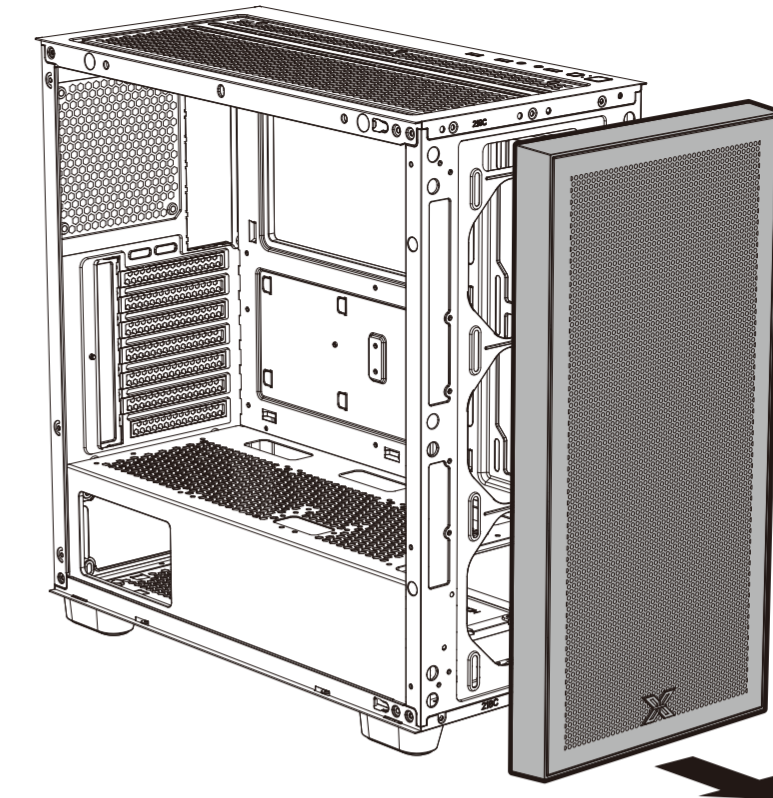

Gaming Z Pro User Manual

Remove Side Panels

Dépose des panneaux
Blenden entfernen
Extraer los paneles
Remoção dos painéis
Снятие панелей
卸除側板
パネルの取り外し

Accessory Pack Contents

Motherboard Screw
& 2.5" Drive Screw
主機板螺絲 & 2.5吋硬碟螺絲

x 18

3.5" Drive Screw
3.5吋硬碟螺絲

x 9

Power Supply Screw
電源螺絲

x 6

Cable Tie
束線帶

x 5

Motherboard Stand-off
主機板銅柱

x 3

Long Fan Screw
風扇安裝螺絲

x 12

Motherboard Installation

Installation de la carte mère
Motherboard installieren
Instalación de la placa base
Instalação da placa principal
становка материнской платы
安裝主機板
マザーボードの取り付け

Case Features

- A** Front Panel
前面板
- B** Left Tempered Glass Panel
左側鋼化玻璃
- C** Right Side Panel
右側板
- D** Power, Reset Button
電源, 重開機鈕
- E** USB 2.0 x2, USB 3.0 x1, HD Audio
- F** Dust Filters
防塵網

Graphics Card Installation